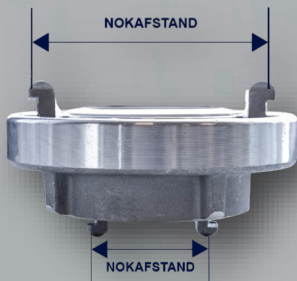

Storz koppeling verloopnok

Omschrijving	Artikelnummer
Verl. Nok 31 x Nok 66	KOPST50VN-031X066
Verl. Nok 44 x Nok 66	KOPST50VN-044X066
Verl. Nok 51 x Nok 66	KOPST50VN-051X066
Verl. Nok 51 x Nok 81	KOPST50VN-051X081
Verl. Nok 66 x Nok 81	KOPST50VN-066X081
Verl. Nok 81 x Nok 89	KOPST50VN-081X089
Verl. Nok 81 x Nok 133	KOPST50VN-081X133
Verl. Nok 89 x Nok 105	KOPST50VN-089X105
Verl. Nok 89 x Nok 115	KOPST50VN-089X115
Verl. Nok 115 x Nok 133	KOPST50VN-115X133